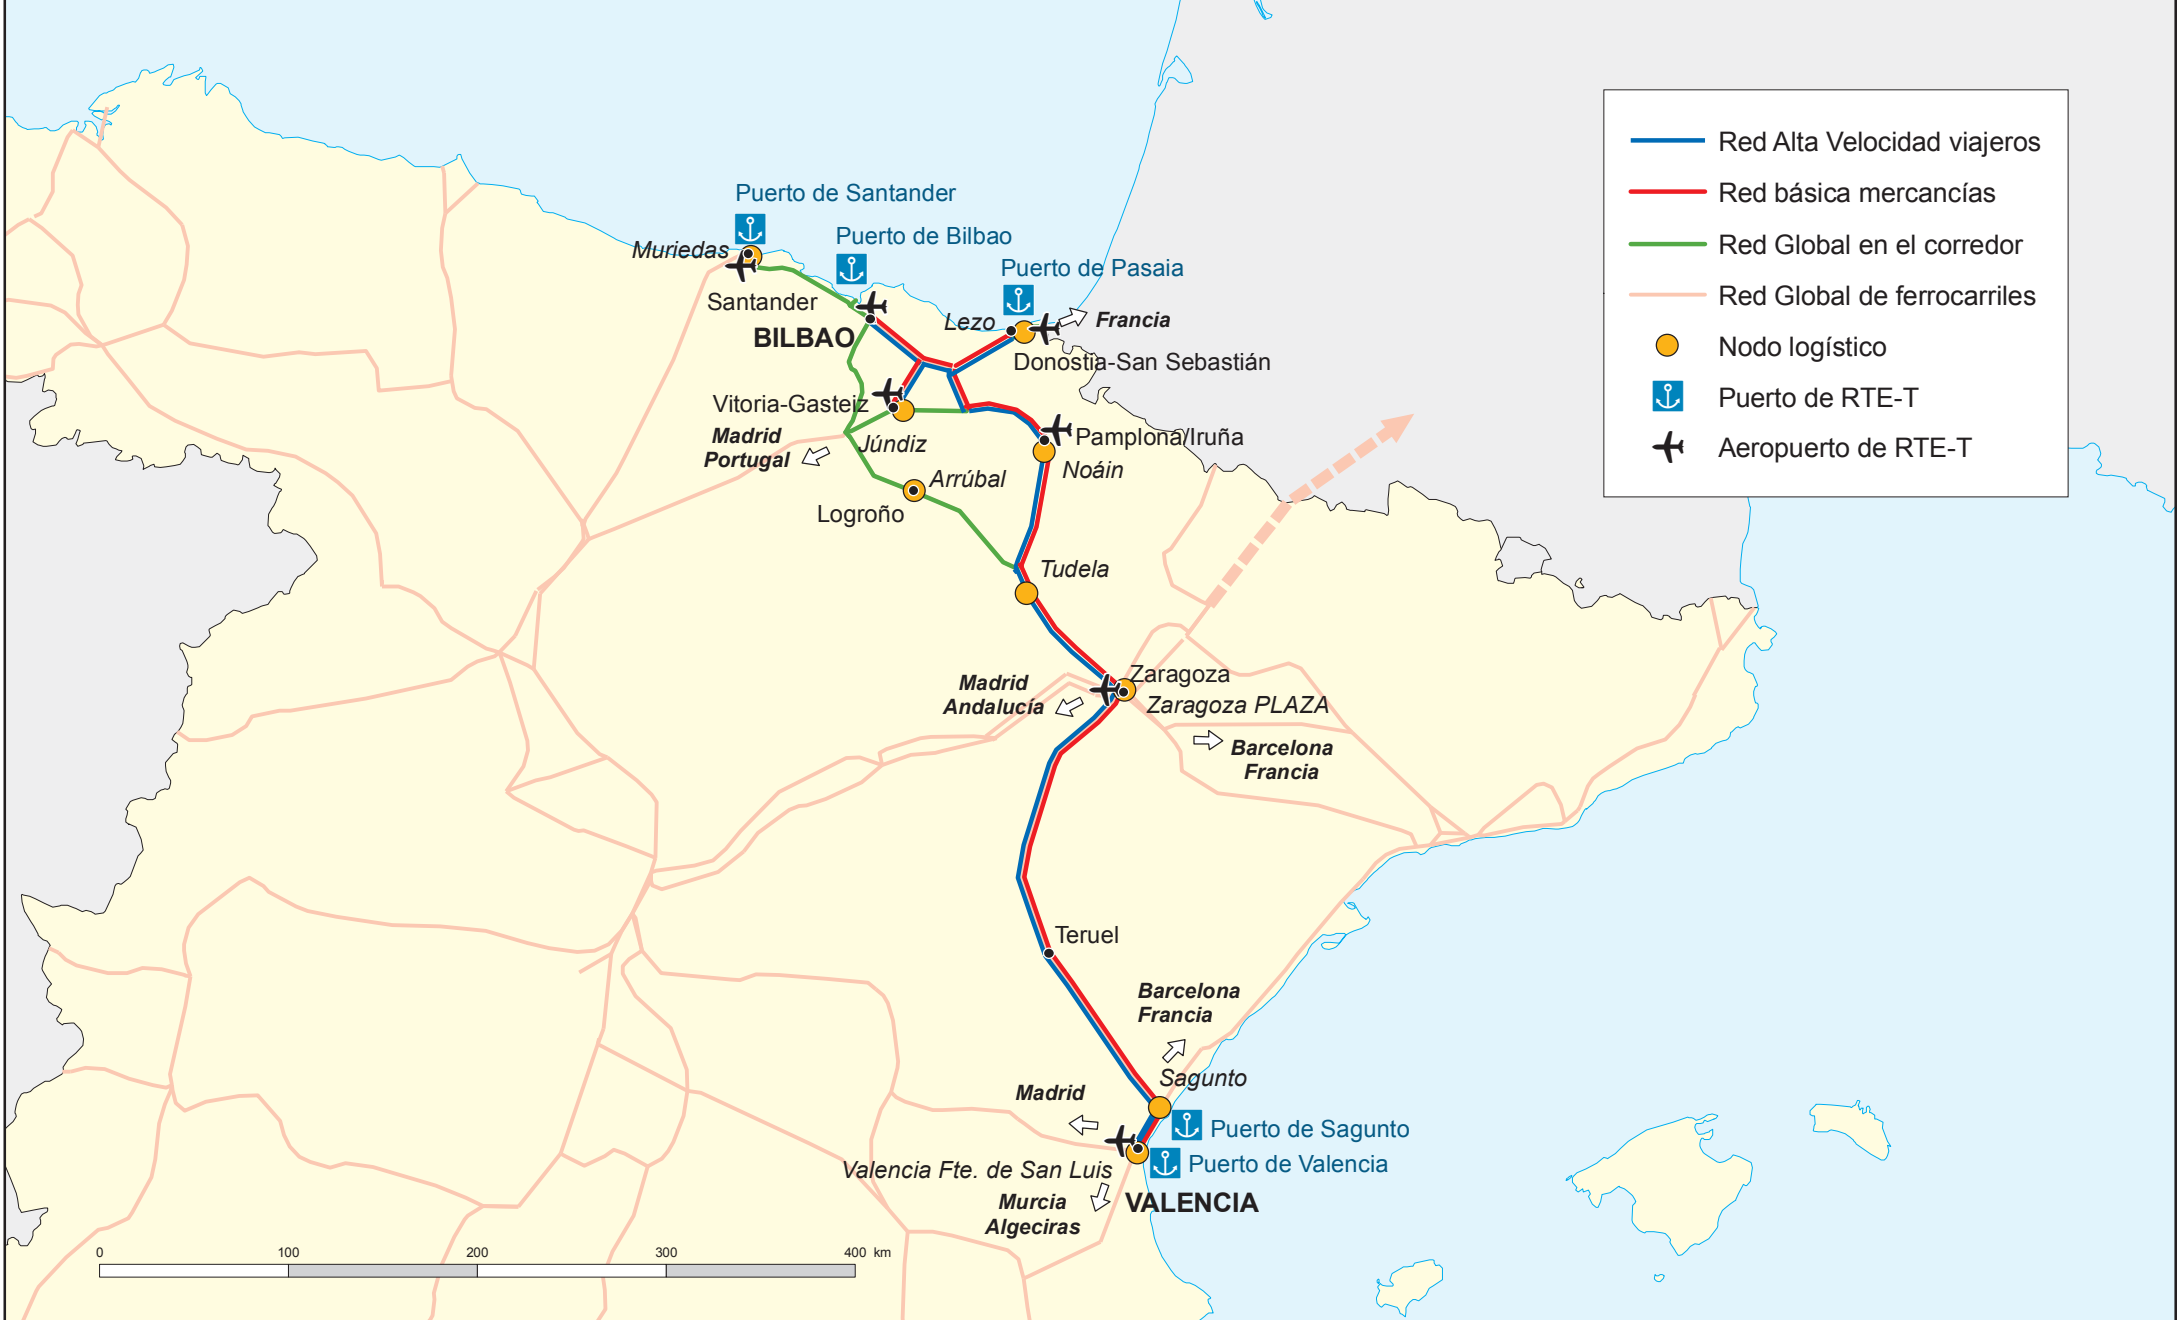

RED TRANSEUROPEA DE TRANSPORTE

Red básica de ferrocarril. Corredores de mercancías

— Mercancías

— Red Global

RED TRANSEUROPEA DE TRANSPORTE

Red básica de ferrocarriles. Corredores de viajeros

— Red Alta Velocidad viajeros

— Red Global de ferrocarriles

RED TRANSEUROPEA DE TRANSPORTE

Red básica de ferrocarriles. Corredores mixtos

- Viajeros
- Mercancías
- Mixta
- Red Global de ferrocarriles

RED TRANSEUROPEA DE TRANSPORTE

Red básica de carreteras

— Red Global
— Red Básica

RED TRANSEUROPEA DE TRANSPORTE

Corredor Mediterráneo. Modo ferrocarril

RED TRANSEUROPEA DE TRANSPORTE Corredor Central. Modo ferrocarril

-  Red Alta Velocidad viajeros
-  Red básica mercancías
-  Red Global en el corredor
-  Red Global de ferrocarriles
-  Nodo logístico
-  Puerto de RTE-T
-  Aeropuerto de RTE-T
-  Vía navegable interior

RED TRANSEUROPEA DE TRANSPORTE

Corredor Atlántico. Modo ferrocarril

RED TRANSEUROPEA DE TRANSPORTE

Corredor Cantábrico - Mediterráneo. Modo ferrocarril

RED TRANSEUROPEA DE TRANSPORTE

Corredor Atlántico - Mediterráneo. Modo ferrocarril